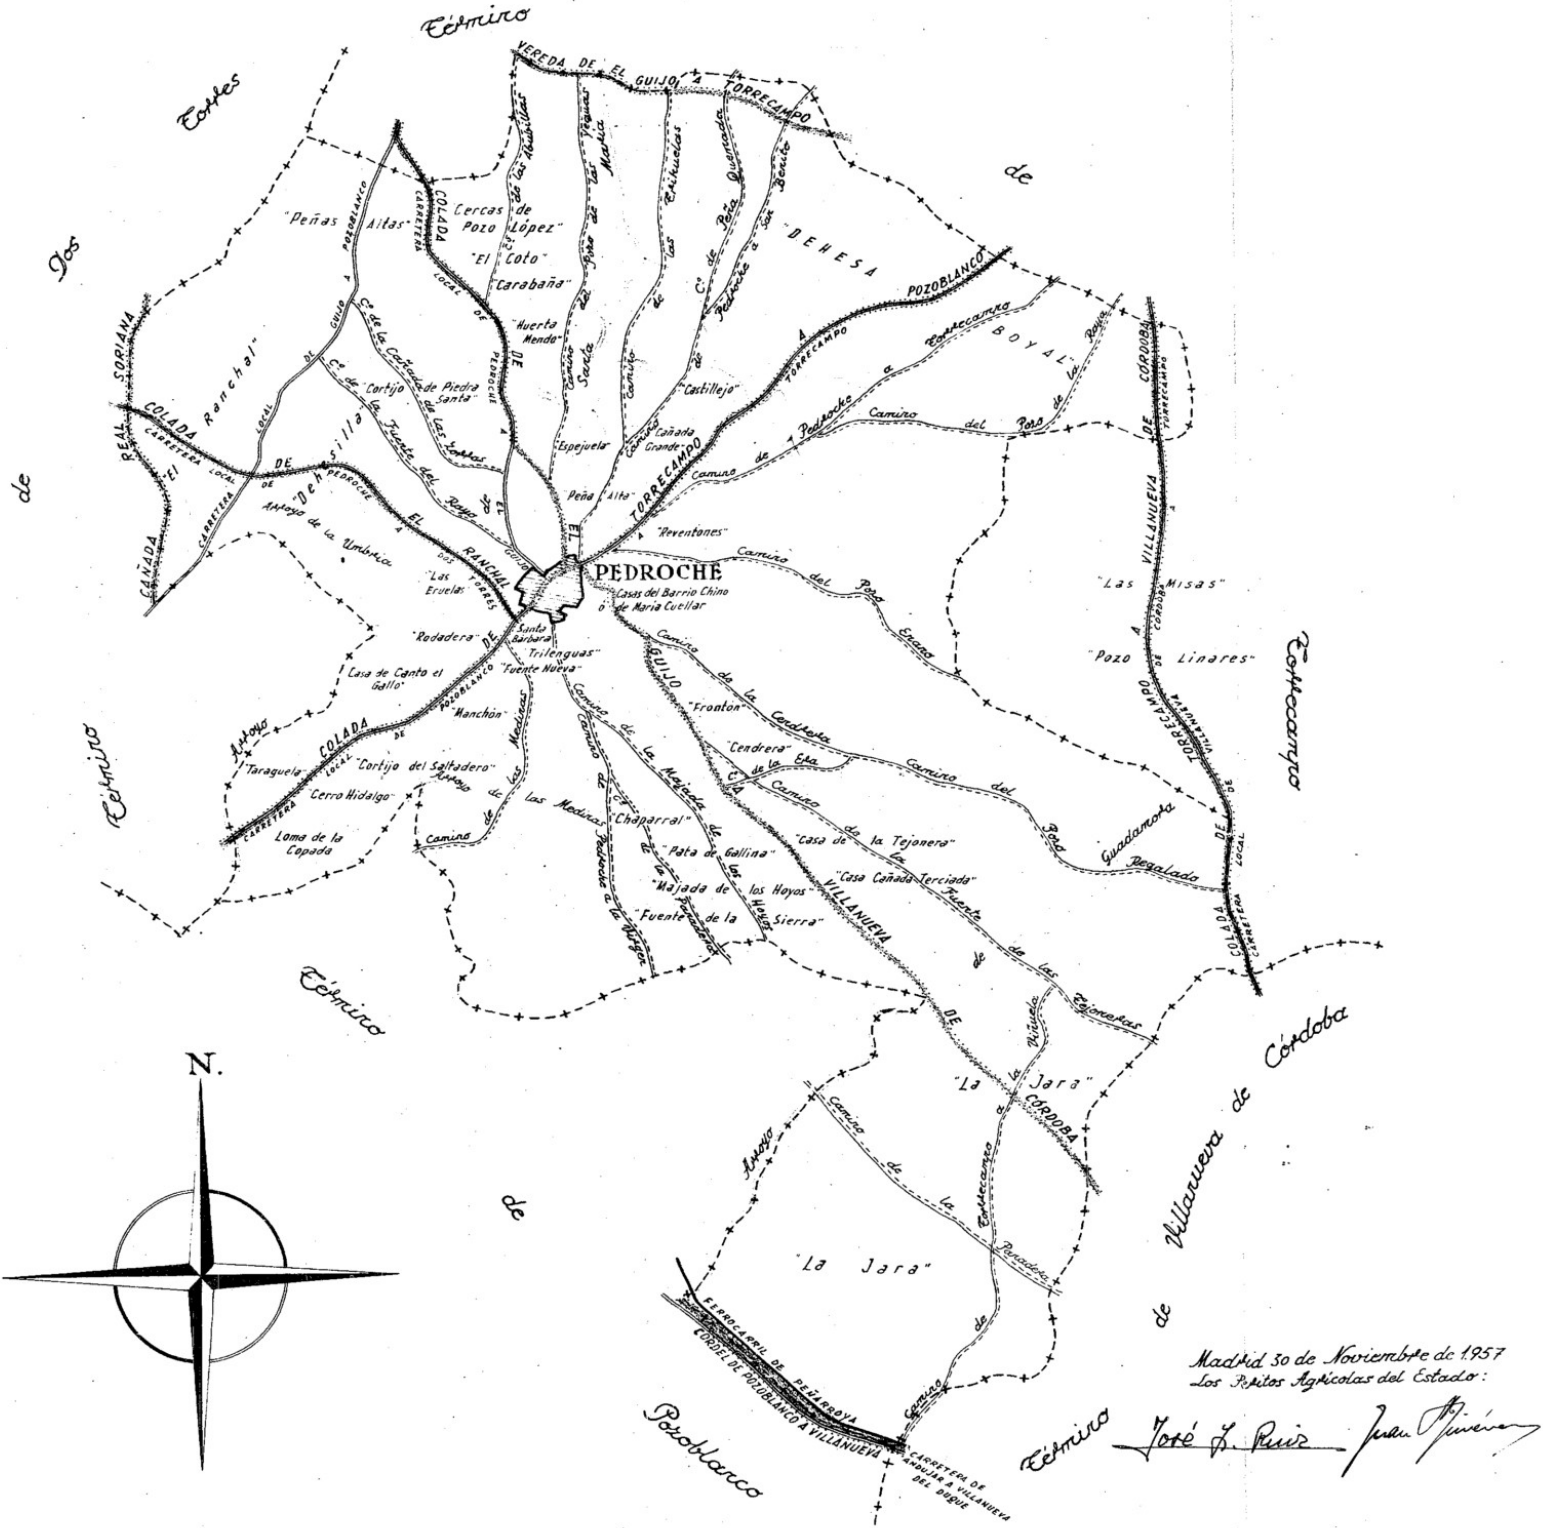

CROQUIS de las VIAS PECUARIAS del TÉRMINO MUNICIPAL de PEDROCHE (CÓRDOBA)

ESCALA = 1:50.000

Croquis de las vías pecuarias del término municipal de Pedroche
Autores: Juan Antonio Jiménez Barrejón y José Luis Ruiz Martín
Archivo Central de la Delegación de Obras Públicas y Transportes de Córdoba
Año 1957